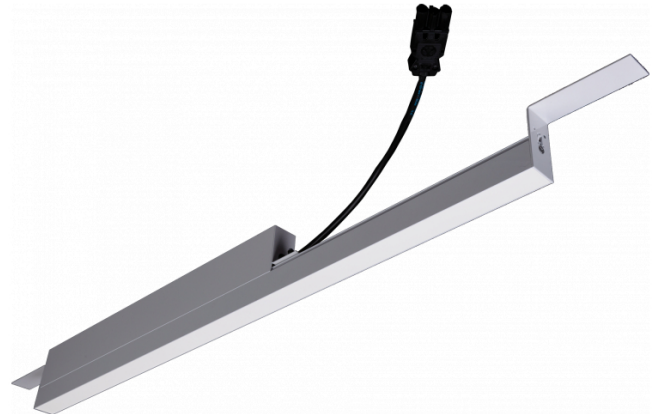

Rekta 30 SAPP - satiné - HO 325mA - Nood - RAL  
07.23005673-9999

**Armaturegegevens**

Montage	Plafondinbouw
Lichtuittreding	Direct
Afscherming	satiné plexi
Beschermingsgraad	IP 20
Behuizing	Aluminium
Afwerking	RAL kleur naar keuze
Keurmerken	CE, ISO 9001

**Elektrische Gegevens**

Veiligheidsklasse	I
Voeding	230V
Voorschakelapparaat	Stroomvoeding DALI/TD
Noodset	1 uur - zelftest DALI

**Lampgegevens**

Lamptype	LED 3000K
Wattage	7,2W
Bruto lichtstroom	8960
Armatuur vermogen	55,4W
Aantal	7
Levensduur LED module	L80/B10 > 72000h
Kleurtolerantie	MacAdam 3
CRI	>80

**Lichttechnische gegevens**

UGR	28,0/28,3
CIE Fluxcode	50 80 96 100 67

**Afmetingen**

A	1964 mm
---	---------

**Opmerkingen**

satiné - HO 325mA - Noodmodule 1 uur autonomie - RAL

**ENERGY**

A  
 Verkrijgbaar op aanvraag.  
B  
 Disponible sur demande.  
C  
D  
 Available on request.  
E  
F  
 Auf Anfrage.  
G