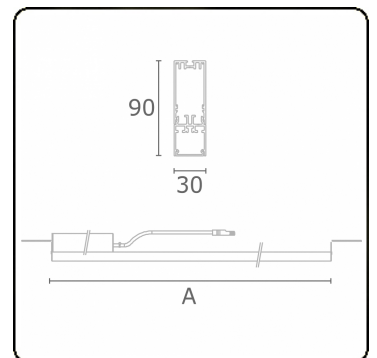

Photometric details

UGR	25,7/26,0
CIE Fluxcode	50 80 96 100 67

Dimensions

A	844 mm
---	--------

Remarks

satin LED diffuser 150mA emergency module autonomy 1 hour

ENERGY

A
 Verkrijgbaar op aanvraag.
B
 Disponible sur demande.
C
D
 Available on request.
E
 Auf Anfrage.
F
G