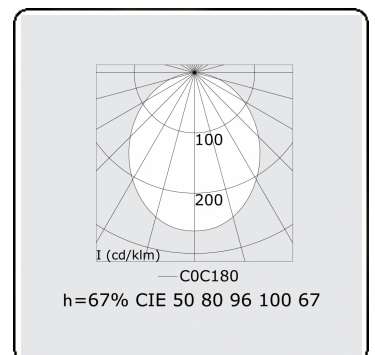

Lichttechnische Daten

UGR	25,7/26,0
CIE Fluxcode	50 80 96 100 67

Abmessungen

A	844 mm
---	--------

Bemerkungen

satiniertes LED Diffusor 150mA Notmodul Autonomie 1 Stunde

ENERGY

Verrijgbaar op aanvraag.