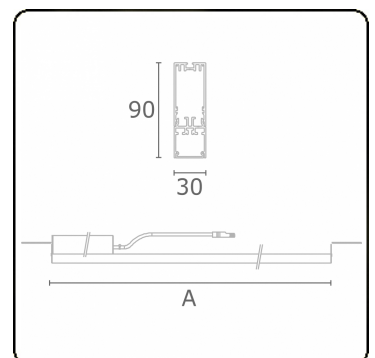

Lichttechnische Daten

UGR	25,7/26,0
CIE Fluxcode	50 80 96 100 67

Abmessungen

A	844 mm
---	--------

Bemerkungen

satiniertes LED Diffusor 150mA Notmodul Autonomie 1 Stunde

ENERGY

Verrijgbaar op aanvraag.