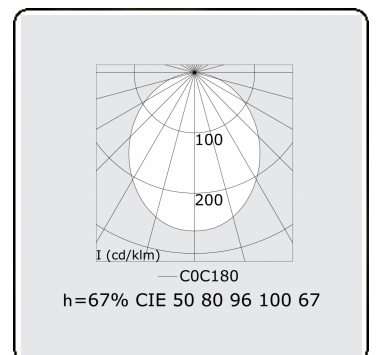

**Photometric details**

UGR	25,7/26,0
CIE Fluxcode	50 80 96 100 67

**Dimensions**

A	564 mm
---	--------

**Remarks**

satin LED diffuser 150mA emergency module autonomy 1 hour

**ENERGY**

Verrijgbaar op aanvraag.