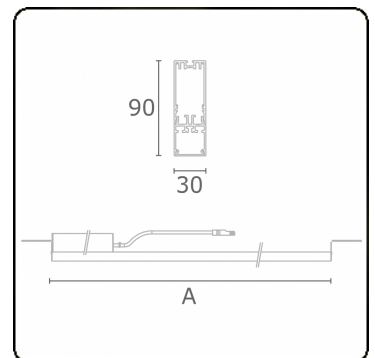

Photometric details

UGR	25,7/26,0
CIE Fluxcode	50 80 96 100 67

Dimensions

A	2244 mm
---	---------

Remarks

satin LED diffuser 150mA emergency module autonomy 1 hour

ENERG

Verrijgbaar op aanvraag.