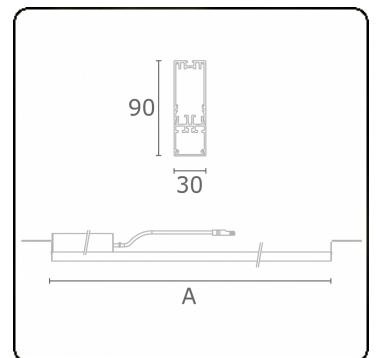

**Photometric details**

UGR	25,7/26,0
CIE Fluxcode	50 80 96 100 67

**Dimensions**

A	1404 mm
---	---------

**Remarks**

satin LED diffuser 150mA emergency module autonomy 1 hour

**ENERGY**

Verrijgbaar op aanvraag.