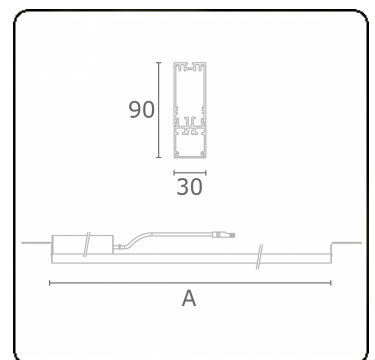

Lichttechnische Daten

UGR	25,7/26,0
CIE Fluxcode	50 80 96 100 67

Abmessungen

A	1124 mm
---	---------

Bemerkungen

satiniertes LED Diffusor 150mA Notmodul Autonomie 1 Stunde

ENERGY

A
 Verkrijgbaar op aanvraag.
B
 Disponible sur demande.
C
D
 Available on request.
E
 Auf Anfrage.
F
G