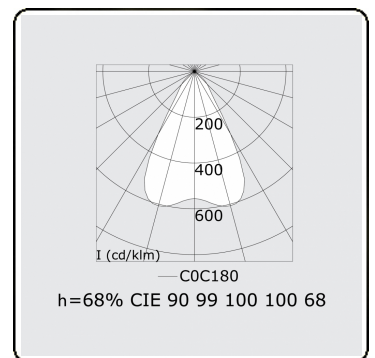

**Lichttechnische Daten**

UGR	17,0/18,2
CIE Fluxcode	90 99 100 100 68

**Abmessungen**

A	844 mm
---	--------

**Bemerkungen**

BAP Raster 500mA DALI dimmbar Notmodul Autonomie 1 Stunde 2 Leuchten

Diese Leuchte enthält eingebaute LED-Lampen.