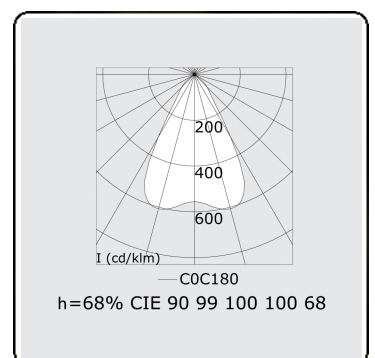

**Lichttechnische gegevens**

UGR	17,0/18,2
CIE Fluxcode	90 99 100 100 68

**Afmetingen**

A	844 mm
---	--------

**Opmerkingen**

BAP - LO 500mA - Noodmodule 1 uur autonomie - RAL

Deze armatuur bevat ingebouwde LED-Lampen.