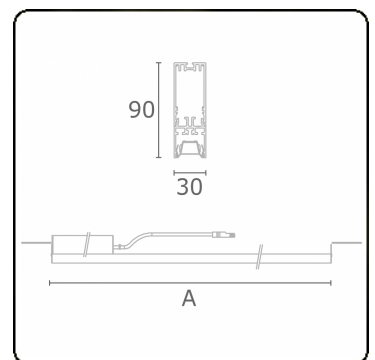

Lichttechnische Daten

UGR	17,0/18,2
CIE Fluxcode	90 99 100 100 68

Abmessungen

A	844 mm
---	--------

Bemerkungen

BAP Raster 500mA DALI dimmbar Notmodul Autonomie 1 Stunde 2 Leuchten

ENERGY

Verrijgbaar op aanvraag.