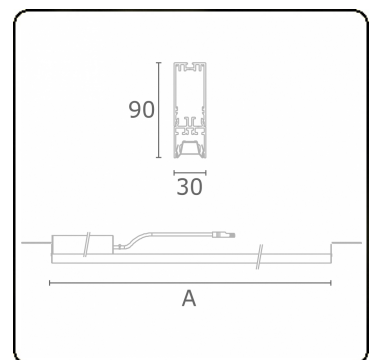

Lichttechnische Daten

UGR	17,0/18,2
CIE Fluxcode	90 99 100 100 68

Abmessungen

A	564 mm
---	--------

Bemerkungen

BAP Raster 500mA DALI dimmbar Notmodul Autonomie 1 Stunde 2 Leuchten

ENERGY

Verrijgbaar op aanvraag.