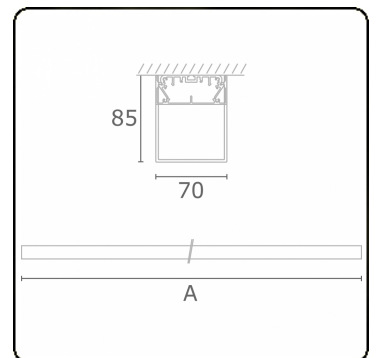

Photometric details

UGR	>19
CIE Fluxcode	34 61 83 76 75

Dimensions

A	2254 mm
---	---------

Remarks

Ceiling luminaire - HO 325mA - satin - ANO

ENERGY

Verrijgbaar op aanvraag.