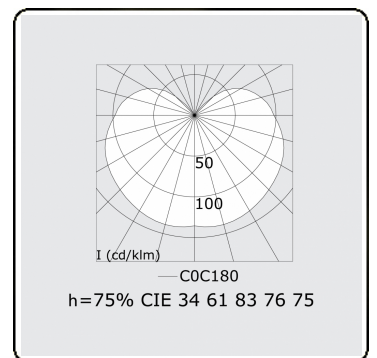

Photometric details

UGR	>19
CIE Fluxcode	34 61 83 76 75

Dimensions

A	2254 mm
---	---------

Remarks

Ceiling luminaire - HO 325mA - satin - ANO

ENERGY

Verrijgbaar op aanvraag.