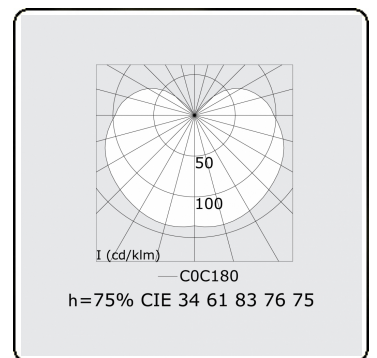

Lichttechnische gegevens

UGR	>19
CIE Fluxcode	34 61 83 76 75

Afmetingen

A	2254 mm
---	---------

Opmerkingen

Plafondarmatuur - HO 325mA - satiné - ANO

ENERGY

Verrijgbaar op aanvraag.