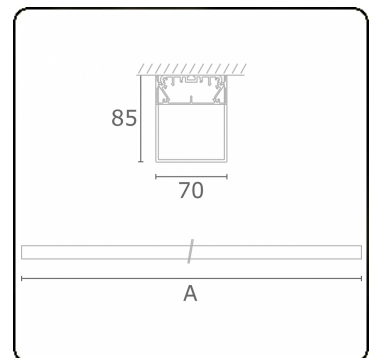

Lichttechnische gegevens

UGR	>19
CIE Fluxcode	34 61 83 76 75

Afmetingen

A	2254 mm
---	---------

Opmerkingen

Plafondarmatuur - HO 325mA - satiné - ANO

ENERGY

Verrijgbaar op aanvraag.