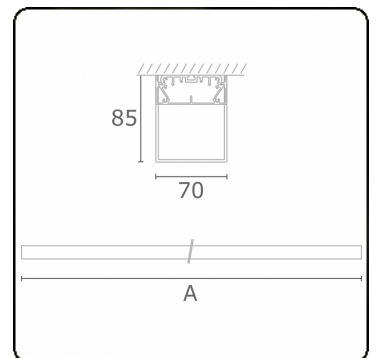

**Photometric details**

UGR	>19
CIE Fluxcode	34 61 83 76 75

**Dimensions**

A	1694 mm
---	---------

**Remarks**

Ceiling luminaire - HO 325mA - satin - ANO

**ENERGY**

Verrijgbaar op aanvraag.