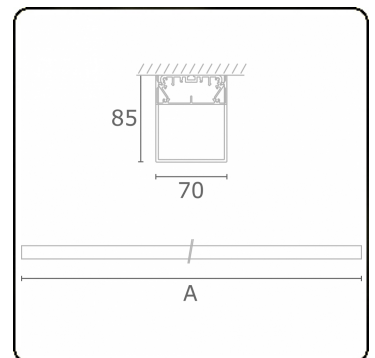

**Photometric details**

UGR	>19
CIE Fluxcode	34 61 83 76 75

**Dimensions**

A	1414 mm
---	---------

**Remarks**

Ceiling luminaire - HO 325mA - satin - ANO

**ENERGY**

Verrijgbaar op aanvraag.