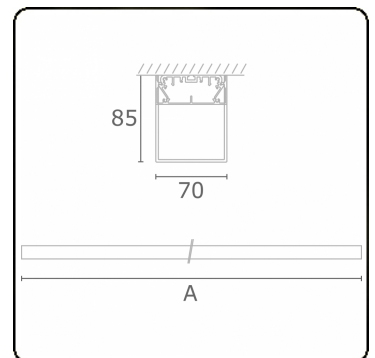

**Photometric details**

UGR	>19
CIE Fluxcode	34 61 83 76 75

**Dimensions**

A	1694 mm
---	---------

**Remarks**

Ceiling luminaire - HO 325mA - satin - ANO

**ENERGY**

Verrijgbaar op aanvraag.