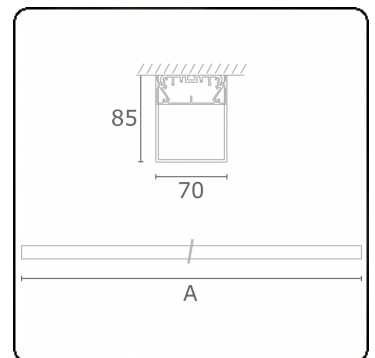

Photometric details

UGR	>19
CIE Fluxcode	34 61 83 76 75

Dimensions

A	2534 mm
---	---------

Remarks

Ceiling luminaire - HO 325mA - satin - ANO

ENERGY

Verrijgbaar op aanvraag.