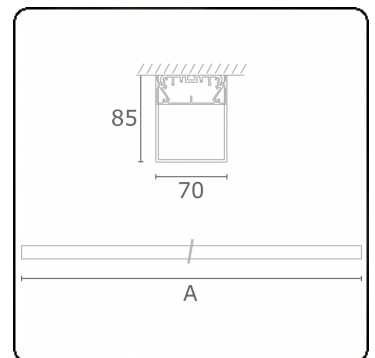

**Lichttechnische Daten**

UGR	>19
CIE Fluxcode	34 61 83 76 75

**Abmessungen**

A	1414 mm
---	---------

**Bemerkungen**

Deckenleuchte - HO 325mA - satiniert - ANO

**ENERGY**

Verrijgbaar op aanvraag.