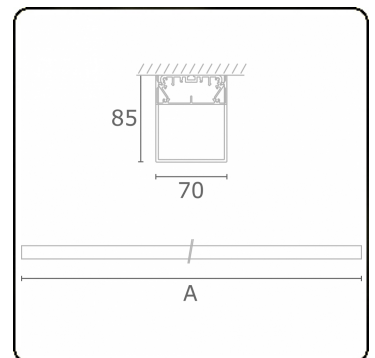

Lichttechnische gegevens

UGR	>19
CIE Fluxcode	34 61 83 76 75

Afmetingen

A	1414 mm
---	---------

Opmerkingen

Plafondarmatuur - HO 325mA - satiné - ANO

ENERGY

Verrijgbaar op aanvraag.