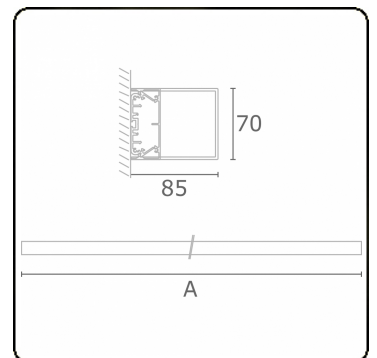

Lichttechnische gegevens

UGR	>19
CIE Fluxcode	34 61 83 76 75

Afmetingen

A	854 mm
---	--------

Opmerkingen

Wandarmatuur - HO 150mA - satiné - ANO

ENERG

Verrijgbaar op aanvraag.