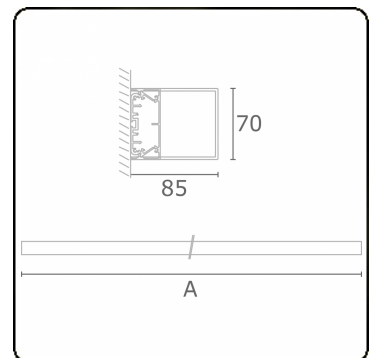

Photometric details

UGR	>19
CIE Fluxcode	34 61 83 76 75

Dimensions

A	1414 mm
---	---------

Remarks

Wall luminaire - HO 150mA - satin - ANO

ENERGY

Verrijgbaar op aanvraag.