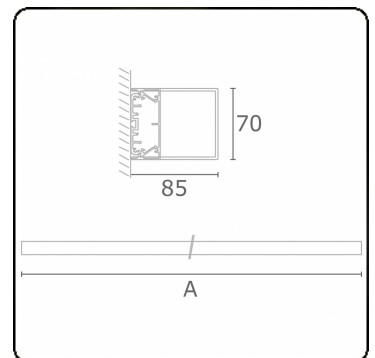

Lichttechnische gegevens

UGR	>19
CIE Fluxcode	34 61 83 76 75

Afmetingen

A	1414 mm
---	---------

Opmerkingen

Wandarmatuur - HO 150mA - satiné - ANO

ENERGY

Verkrijgbaar op aanvraag.