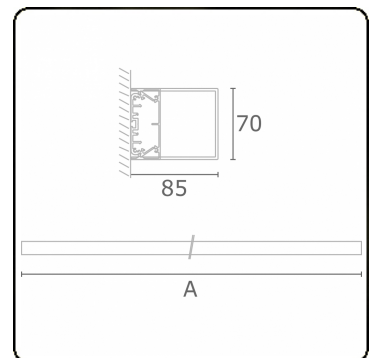

Lichttechnische gegevens

| | |
|--------------|----------------|
| UGR | >19 |
| CIE Fluxcode | 34 61 83 76 75 |

Afmetingen

| | |
|---|---------|
| A | 1134 mm |
|---|---------|

Opmerkingen

Wandarmatuur - HO 150mA - satiné - ANO