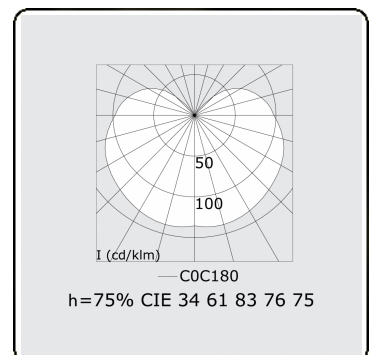

**Photometric details**

UGR	>19
CIE Fluxcode	34 61 83 76 75

**Dimensions**

A	1694 mm
---	---------

**Remarks**

Ceiling luminaire - HO 150mA - satin - ANO

**ENERGY**

Verrijgbaar op aanvraag.