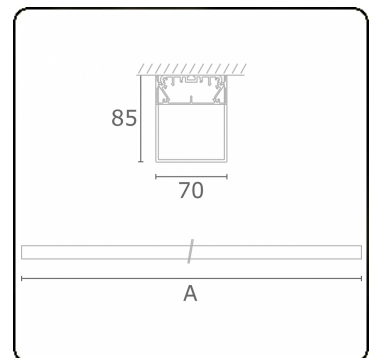

**Photometric details**

UGR	>19
CIE Fluxcode	34 61 83 76 75

**Dimensions**

A	1694 mm
---	---------

**Remarks**

Ceiling luminaire - HO 150mA - satin - ANO

**ENERGY**

Verrijgbaar op aanvraag.