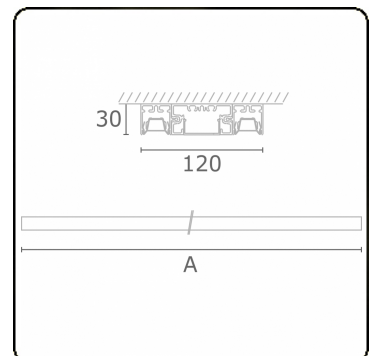

Lichttechnische gegevens

UGR	<19
CIE Fluxcode	90 99 100 100 68

Afmetingen

A	2810 mm
---	---------

Opmerkingen

Plafondarmatuur - Direct - LO 400mA - BAP raster - RAL

ENERGY

A
 Verkrijgbaar op aanvraag.
B
 Disponible sur demande.
C
D
 Available on request.
E
F
 Auf Anfrage.
G