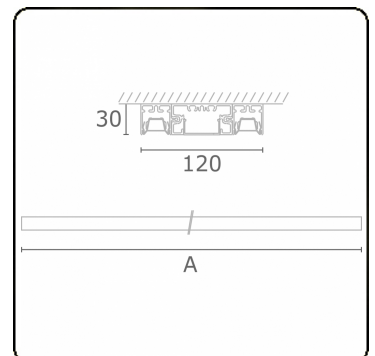

Lichttechnische gegevens

UGR	<19
CIE Fluxcode	90 99 100 100 68

Afmetingen

A	2530 mm
---	---------

Opmerkingen

Plafondarmatuur - Direct - LO 400mA - BAP raster - RAL

ENERGY

A
 Verkrijgbaar op aanvraag.
B
 Disponible sur demande.
C
D
 Available on request.
E
F
 Auf Anfrage.
G