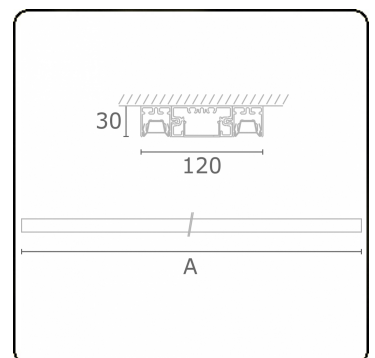

**Lichttechnische gegevens**

UGR	<19
CIE Fluxcode	90 99 100 100 68

**Afmetingen**

A	2250 mm
---	---------

**Opmerkingen**

Plafondarmatuur - Direct - LO 400mA - BAP raster - RAL

**ENERGY**

Verrijgbaar op aanvraag.