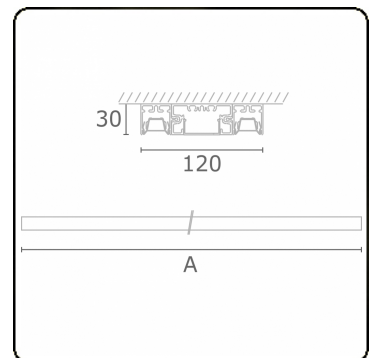

Photometric details

UGR	<19
CIE Fluxcode	90 99 100 100 68

Dimensions

A	2810 mm
---	---------

Remarks

Ceiling luminaire - Direct - LO 400mA - VDT louvre - RAL

ENERGY

Verrijgbaar op aanvraag.