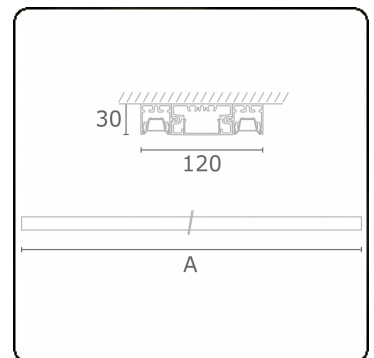

Lichttechnische gegevens

UGR	<19
CIE Fluxcode	90 99 100 100 68

Afmetingen

A	1690 mm
---	---------

Opmerkingen

Plafondarmatuur - Direct - LO 400mA - BAP raster - RAL

ENERGY

Verrijgbaar op aanvraag.