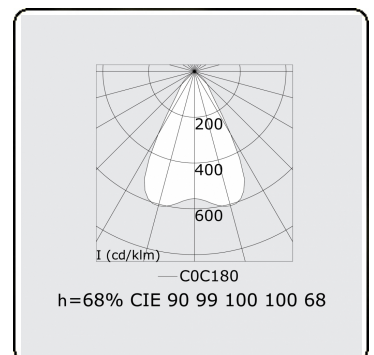

Elektrische Gegevens

Veiligheidsklasse	I
Voeding	230V
Voorschakelapparaat	Stroomvoeding

Lampgegevens

Lamptype	LED 4000K
Wattage	4,5W
Bruto lichtstroom	9840
Armatuur vermogen	59,4W
Aantal	6
Levensduur LED module	L80/B10 > 72000h
Kleurtolerantie	MacAdam 3
CRI	>80

Lichttechnische gegevens

UGR	<19
CIE Fluxcode	90 99 100 100 68

Afmetingen

A	1690 mm
---	---------

Opmerkingen

Plafondarmatuur - Direct - LO 400mA - BAP raster - RAL

ENERGY

Verrijgbaar op aanvraag.