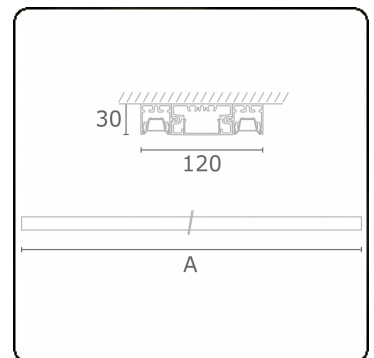

Lichttechnische gegevens

UGR	<19
CIE Fluxcode	90 99 100 100 68

Afmetingen

A	1410 mm
---	---------

Opmerkingen

Plafondarmatuur - Direct - LO 400mA - BAP raster - RAL

ENERGY

Verrijgbaar op aanvraag.