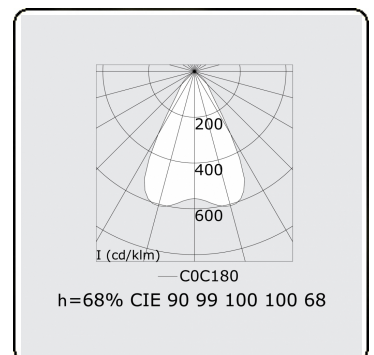

Lichttechnische gegevens

UGR	<19
CIE Fluxcode	90 99 100 100 68

Afmetingen

A	1410 mm
---	---------

Opmerkingen

Plafondarmatuur - Direct - LO 400mA - BAP raster - RAL

ENERGY

Verrijgbaar op aanvraag.