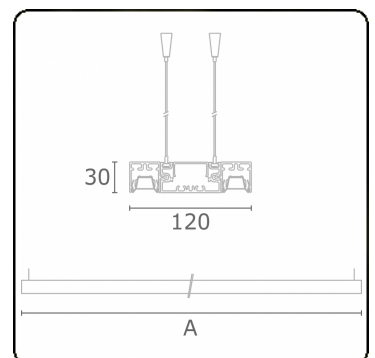

**Lichttechnische gegevens**

UGR	<19
CIE Fluxcode	90 99 100 100 68

**Afmetingen**

A	2810 mm
---	---------

**Opmerkingen**

Pendelarmatuur - Direct - LO 400mA - BAP raster - RAL

**ENERGY**

Verrijgbaar op aanvraag.