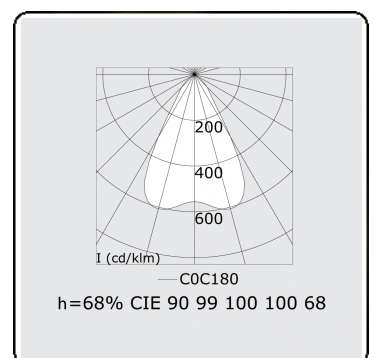

**Lichttechnische gegevens**

UGR	<19
CIE Fluxcode	90 99 100 100 68

**Afmetingen**

A	2810 mm
---	---------

**Opmerkingen**

Pendelarmatuur - Direct - LO 400mA - BAP raster - RAL

**ENERGY**

Verrijgbaar op aanvraag.