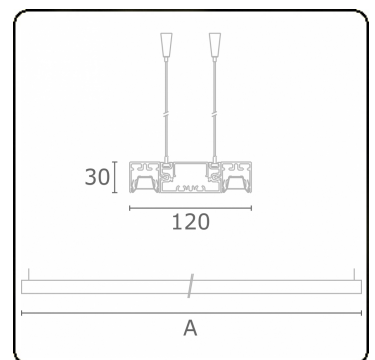

**Lichttechnische gegevens**

UGR	<19
CIE Fluxcode	90 99 100 100 68

**Afmetingen**

A	1130 mm
---	---------

**Opmerkingen**

Pendelarmatuur - Direct - LO 400mA - BAP raster - RAL

**ENERG**

Verrijgbaar op aanvraag.