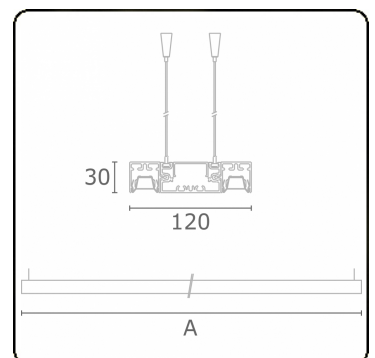

Lichttechnische gegevens

UGR	<19
CIE Fluxcode	90 99 100 100 68

Afmetingen

A	2810 mm
---	---------

Opmerkingen

Pendelarmatuur - Direct - LO 400mA - BAP raster - RAL

ENERGY

Verrijgbaar op aanvraag.