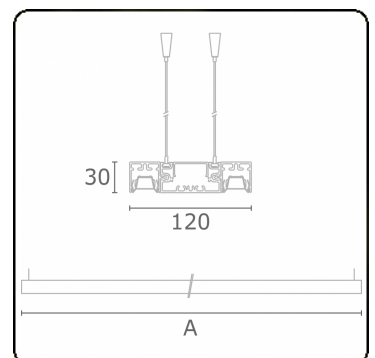

Lichttechnische gegevens

UGR	<19
CIE Fluxcode	90 99 100 100 68

Afmetingen

A	2530 mm
---	---------

Opmerkingen

Pendelarmatuur - Direct - LO 400mA - BAP raster - RAL

ENERGY

Verrijgbaar op aanvraag.