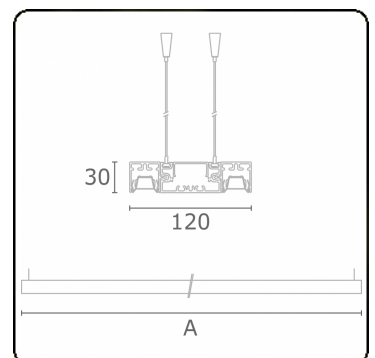

**Lichttechnische gegevens**

UGR	<19
CIE Fluxcode	90 99 100 100 68

**Afmetingen**

A	1690 mm
---	---------

**Opmerkingen**

Pendelarmatuur - Direct - LO 400mA - BAP raster - RAL

**ENERGY**

Verkrijgbaar op aanvraag.