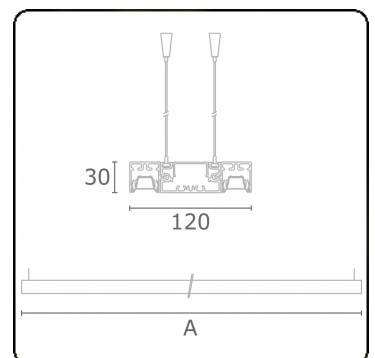

**Lichttechnische gegevens**

UGR	<19
CIE Fluxcode	90 99 100 100 68

**Afmetingen**

A	1130 mm
---	---------

**Opmerkingen**

Pendelarmatuur - Direct - LO 400mA - BAP raster - RAL

**ENERGY**

A  
 Verkrijgbaar op aanvraag.  
B  
 Disponible sur demande.  
C  
D  
 Available on request.  
E  
F  
 Auf Anfrage.  
G