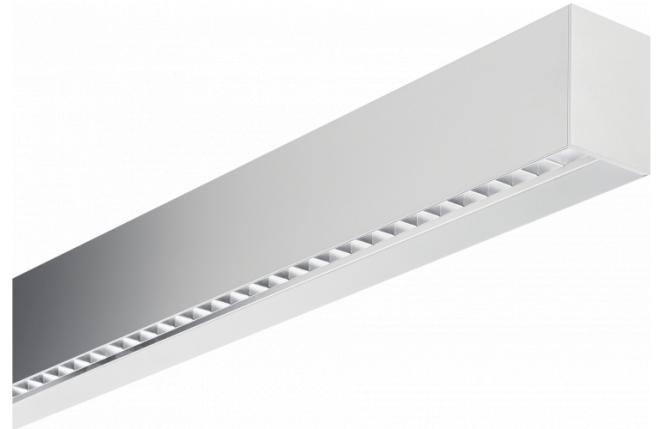

Hideline 65x90 Direct - BAP - LO 400mA - RAL  
05.70224104-9999

**Armatuurgegevens**

Montage	Plafond
Lichtuittreding	Direct
Afscherming	BAP raster
Beschermingsgraad	IP 20
Behuizing	Aluminium
Afwerking	RAL kleur naar keuze
Keurmerken	CE, ISO 9001

**Elektrische Gegevens**

Veiligheidsklasse	I
Voeding	230V
Voorschakelapparaat	Stroomvoeding DALI/TD

**Lampgegevens**

Lamptype	LED 4000K
Wattage	4,5W
Bruto lichtstroom	8200
Armatuur vermogen	49,5W
Aantal	10
Levensduur LED module	L80/B10 > 72000h
Kleurtolerantie	MacAdam 3
CRI	>80

**Lichttechnische gegevens**

UGR	<19
CIE Fluxcode	90 99 100 100 68

**Afmetingen**

A	2810 mm
---	---------

**Opmerkingen**

Plafondarmatuur - Direct - LO 400mA - BAP raster - RAL

**ENERGY**

Verrijgbaar op aanvraag.