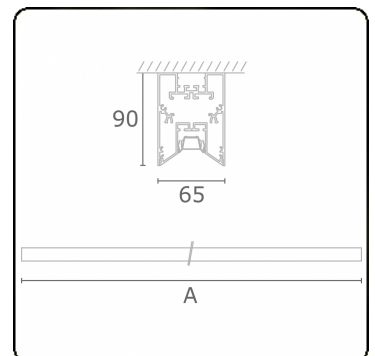

**Lichttechnische gegevens**

UGR	<19
CIE Fluxcode	90 99 100 100 68

**Afmetingen**

A	2810 mm
---	---------

**Opmerkingen**

Plafondarmatuur - Direct - LO 400mA - BAP raster - RAL

**ENERGY**

Verrijgbaar op aanvraag.