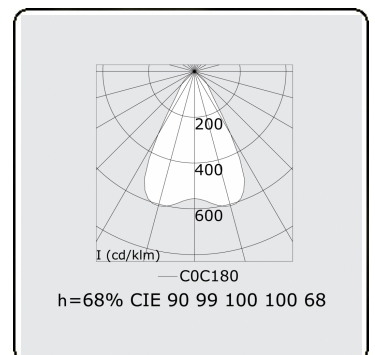

**Lichttechnische gegevens**

UGR	<19
CIE Fluxcode	90 99 100 100 68

**Afmetingen**

A	2810 mm
---	---------

**Opmerkingen**

Plafondarmatuur - Direct - LO 400mA - BAP raster - RAL

**ENERGY**

Verrijgbaar op aanvraag.