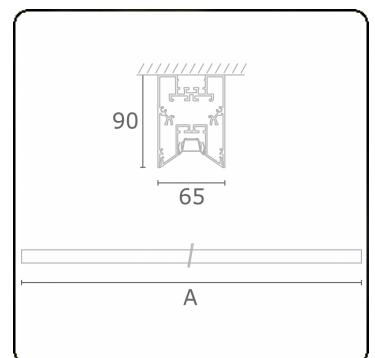

**Photometric details**

UGR	<19
CIE Fluxcode	90 99 100 100 68

**Dimensions**

A	1970 mm
---	---------

**Remarks**

Ceiling luminaire - Direct - LO 400mA - VDT louvre - RAL

**ENERGY**

Verkrijgbaar op aanvraag.