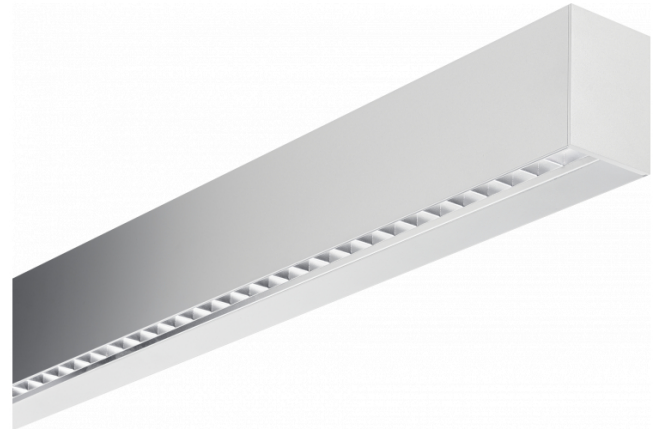

Hideline 65x90 Direkt - BAP - LO 400mA - RAL
05.70224164-9999

Leuchtendaten

Montage	Decke
Lichtaustritt	Direkt
Leuchten Abdeckung	BAP Raster
Schutzgrad	IP 20
Gehäuse	Aluminium
Verarbeitung	RAL Farbe nach Wahl
Prüfzeichen	CE, ISO 9001

Elektrische Eigenschaften

Schutzklasse	I
Einspeisung	230V
Vorschaltgerät	Treiber/Stromgesteuert DALI/TD

Lampeneigenschaften

Lamptyp	LED 4000K
Wattleistung	4,5W
Brutto Lichtstrom	4920
Lichtleistung Leuchte	29,7W
Anzahl	6
Lebensdauer LED Modul	L80/B10 > 72000h
Farbtoleranz	MacAdam 3
CRI	>80

Lichttechnische Daten

UGR	<19
CIE Fluxcode	90 99 100 100 68

Abmessungen

A	1690 mm
---	---------

Bemerkungen

Deckenleuchte - Direkt - LO 400mA - BAP raster - RAL

ENERGY

Verrijgbaar op aanvraag.