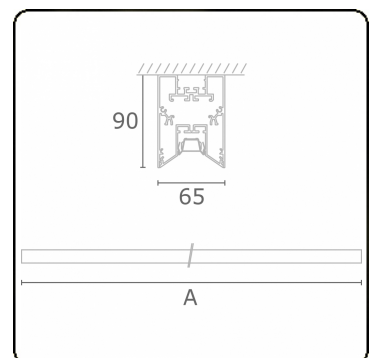

Lichttechnische Daten

UGR	<19
CIE Fluxcode	90 99 100 100 68

Abmessungen

A	1690 mm
---	---------

Bemerkungen

Deckenleuchte - Direkt - LO 400mA - BAP raster - RAL

ENERGY

Verrijgbaar op aanvraag.