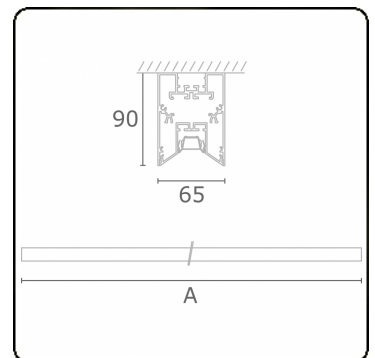

Photometric details

UGR	<19
CIE Fluxcode	90 99 100 100 68

Dimensions

A	1690 mm
---	---------

Remarks

Ceiling luminaire - Direct - LO 400mA - VDT louvre - RAL

ENERGY

Verkrijgbaar op aanvraag.