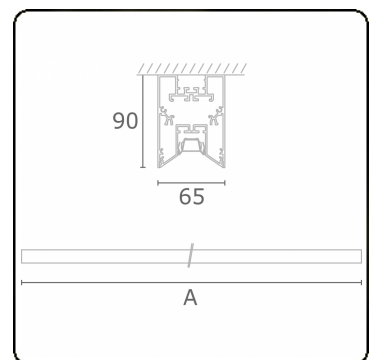

Photometric details

UGR	<19
CIE Fluxcode	90 99 100 100 68

Dimensions

A	1410 mm
---	---------

Remarks

Ceiling luminaire - Direct - LO 400mA - VDT louvre - RAL

ENERGY

Verkrijgbaar op aanvraag.