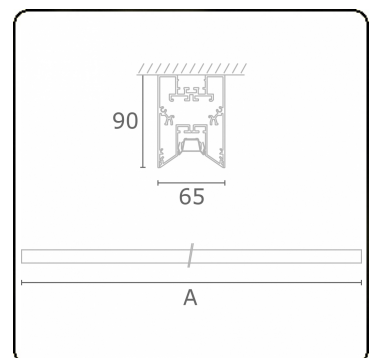

Lichttechnische Daten

UGR	<19
CIE Fluxcode	90 99 100 100 68

Abmessungen

A	1130 mm
---	---------

Bemerkungen

Deckenleuchte - Direkt - LO 400mA - BAP raster - RAL

ENERGY

Verrijgbaar op aanvraag.