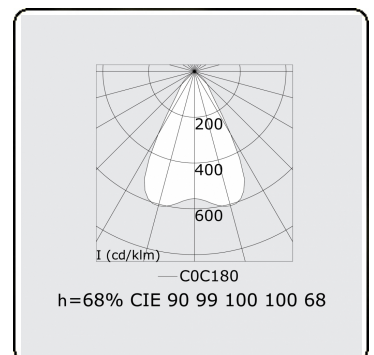

Lichttechnische Daten

UGR	<19
CIE Fluxcode	90 99 100 100 68

Abmessungen

A	1130 mm
---	---------

Bemerkungen

Deckenleuchte - Direkt - LO 400mA - BAP raster - RAL

ENERGY

Verrijgbaar op aanvraag.