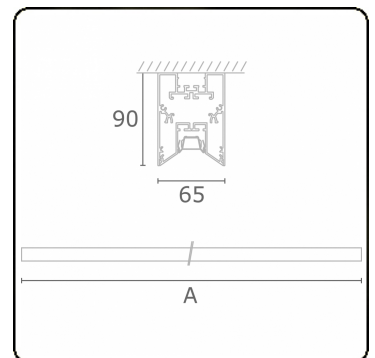

Photometric details

UGR	<19
CIE Fluxcode	90 99 100 100 68

Dimensions

A	2810 mm
---	---------

Remarks

Ceiling luminaire - Direct - LO 400mA - VDT louvre - RAL

ENERGY

Verkrijgbaar op aanvraag.