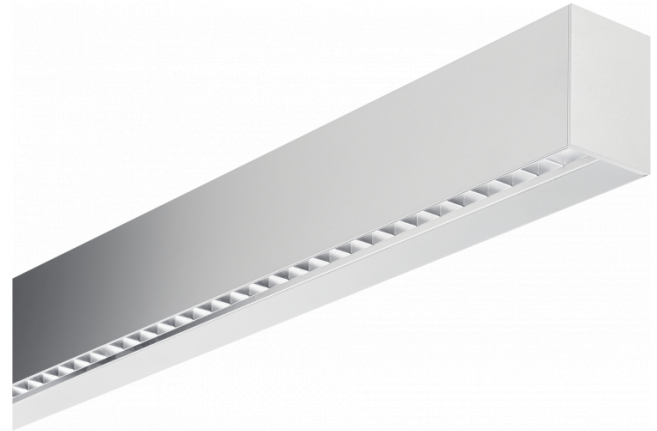

Hideline 65x90 Direct - BAP - LO 400mA - RAL
05.70220104-9999

Armatuurgegevens

Montage	Plafond
Lichtuittreding	Direct
Afscherming	BAP raster
Beschermingsgraad	IP 20
Behuizing	Aluminium
Afwerking	RAL kleur naar keuze
Keurmerken	CE, ISO 9001

Elektrische Gegevens

Veiligheidsklasse	I
Voeding	230V
Voorschakelapparaat	Stroomvoeding

Lampgegevens

Lamptype	LED 4000K
Wattage	4,5W
Bruto lichtstroom	8200
Armatuur vermogen	49,5W
Aantal	10
Levensduur LED module	L80/B10 > 72000h
Kleurtolerantie	MacAdam 3
CRI	>80

Lichttechnische gegevens

UGR	<19
CIE Fluxcode	90 99 100 100 68

Afmetingen

A	2810 mm
---	---------

Opmerkingen

Plafondarmatuur - Direct - LO 400mA - BAP raster - RAL

ENERGY

Verkrijgbaar op aanvraag.