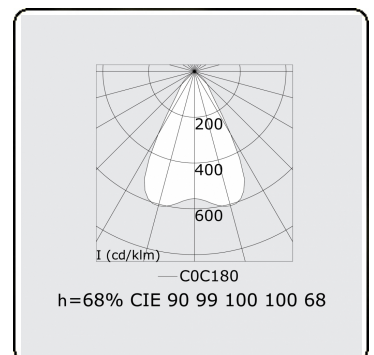

Lichttechnische Daten

UGR	<19
CIE Fluxcode	90 99 100 100 68

Abmessungen

A	2530 mm
---	---------

Bemerkungen

Deckenleuchte - Direkt - LO 400mA - BAP raster - RAL

ENERGY

Verrijgbaar op aanvraag.