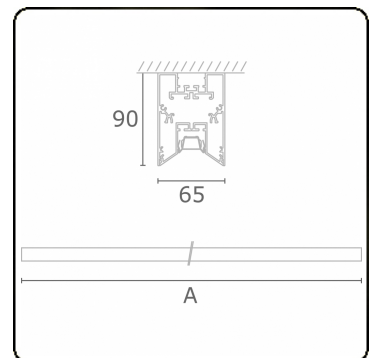

Lichttechnische Daten

UGR	<19
CIE Fluxcode	90 99 100 100 68

Abmessungen

A	2530 mm
---	---------

Bemerkungen

Deckenleuchte - Direkt - LO 400mA - BAP raster - RAL

ENERGY

Verrijgbaar op aanvraag.