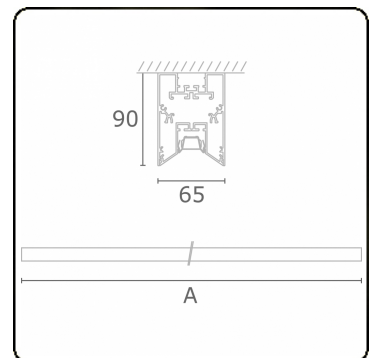

**Photometric details**

UGR	<19
CIE Fluxcode	90 99 100 100 68

**Dimensions**

A	2530 mm
---	---------

**Remarks**

Ceiling luminaire - Direct - LO 400mA - VDT louvre - RAL

**ENERGY**

A  
 Verkrijgbaar op aanvraag.  
B  
 Disponible sur demande.  
C  
D  
 Available on request.  
E  
F  
 Auf Anfrage.  
G