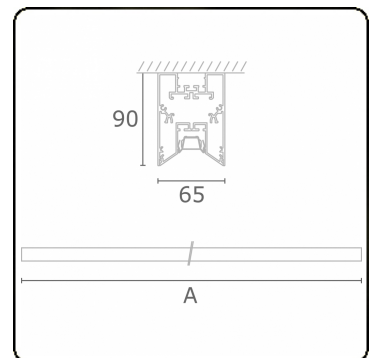

Lichttechnische gegevens

UGR	<19
CIE Fluxcode	90 99 100 100 68

Afmetingen

A	2530 mm
---	---------

Opmerkingen

Plafondarmatuur - Direct - LO 400mA - BAP raster - RAL

ENERGY

Verrijgbaar op aanvraag.