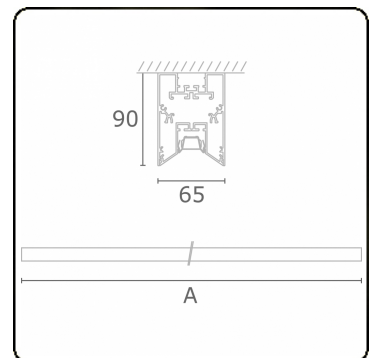

Photometric details

UGR	<19
CIE Fluxcode	90 99 100 100 68

Dimensions

A	1970 mm
---	---------

Remarks

Ceiling luminaire - Direct - LO 400mA - VDT louvre - RAL

ENERGY

Verrijgbaar op aanvraag.