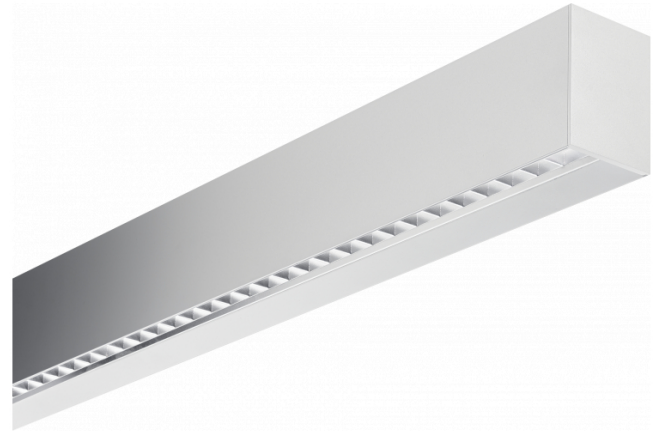

Hideline 65x90 Direct - BAP - LO 400mA - RAL
05.70220164-9999

Armatuurgegevens

Montage	Plafond
Lichtuittreding	Direct
Afscherming	BAP raster
Beschermingsgraad	IP 20
Behuizing	Aluminium
Afwerking	RAL kleur naar keuze
Keurmerken	CE, ISO 9001

Elektrische Gegevens

Veiligheidsklasse	I
Voeding	230V
Voorschakelapparaat	Stroomvoeding

Lampgegevens

Lamptype	LED 4000K
Wattage	4,5W
Bruto lichtstroom	4920
Armatuur vermogen	29,7W
Aantal	6
Levensduur LED module	L80/B10 > 72000h
Kleurtolerantie	MacAdam 3
CRI	>80

Lichttechnische gegevens

UGR	<19
CIE Fluxcode	90 99 100 100 68

Afmetingen

A	1690 mm
---	---------

Opmerkingen

Plafondarmatuur - Direct - LO 400mA - BAP raster - RAL

ENERGY

Verrijgbaar op aanvraag.