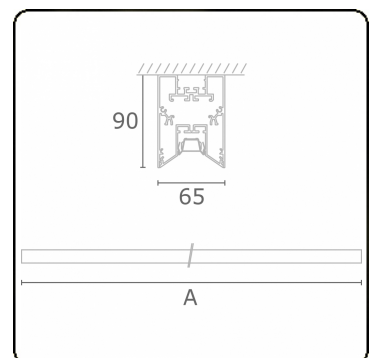

Lichttechnische gegevens

UGR	<19
CIE Fluxcode	90 99 100 100 68

Afmetingen

A	1690 mm
---	---------

Opmerkingen

Plafondarmatuur - Direct - LO 400mA - BAP raster - RAL

ENERGY

Verrijgbaar op aanvraag.