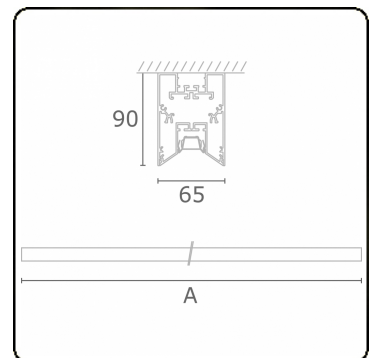

Lichttechnische Daten

UGR	<19
CIE Fluxcode	90 99 100 100 68

Abmessungen

A	1410 mm
---	---------

Bemerkungen

Deckenleuchte - Direkt - LO 400mA - BAP raster - RAL

ENERGY

Verrijgbaar op aanvraag.